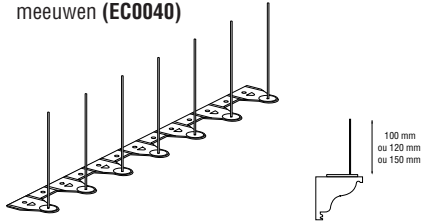

Réf.	Design	Cond.
EC0038	E1 PCB 100 mm	50 m linéaires
EC0039	E1 PCB 120 mm	50 m linéaires
EC0040	E1 PCB 150 mm	50 m linéaires
EC0036	E2 PCB 100 mm	50 m linéaires
EC0037	E2 PCB 120 mm	50 m linéaires
EC0041	E2 PCB 150 mm	50 m linéaires
EC0015	E4 PCB 85/115 mm	50 m linéaires
EC0009	E6100 PCB 85/100/120 mm	20 m linéaires
EC0010	E6200 PCB 85/100/120 mm	20 m linéaires
ECOCLIPS	ECOCLIPS	20 m linéaires

ECOPIC E1

Beschermdte breedte: van 3,5 tot 7,5 cm
Bescherming tegen: duiven (EC0038 - EC0039)
meeuwen (EC0040)

ECOPIC E4

Beschermdte breedte: van 14 tot 18 cm
Bescherming tegen: duiven en meeuwen (EC0015)

ECOPIC E2

Beschermdte breedte: van 6 tot 10 cm
Bescherming tegen: duiven (EC0036 - EC0037)

ECOPIC E6100

Beschermdte breedte: van 10 tot 15 cm
Bescherming tegen: meeuwen en grote zeemeeuwen (EC0009)

ECOPIC E6200

Beschermdte breedte: van 20 tot 25 cm
Bescherming tegen: meeuwen en grote zeemeeuwen (EC0010)