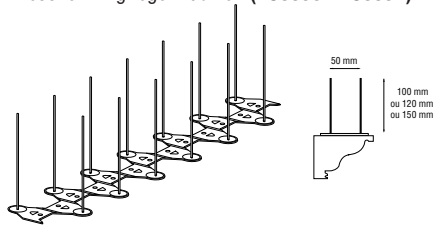

Réf.	Design	Cond.
EC0038	E1 PCB 100 mm	50 m linéaires
EC0039	E1 PCB 120 mm	50 m linéaires
EC0040	E1 PCB 150 mm	50 m linéaires
EC0036	E2 PCB 100 mm	50 m linéaires
EC0037	E2 PCB 120 mm	50 m linéaires
EC0041	E2 PCB 150 mm	50 m linéaires
EC0015	E4 PCB 85/115 mm	50 m linéaires
EC0009	E6100 PCB 85/100/120 mm	20 m linéaires
EC0010	E6200 PCB 85/100/120 mm	20 m linéaires
ECOCLIPS	ECOCLIPS	20 m linéaires

ECOPIC E1

Beschermdte breedte: van 3,5 tot 7,5 cm
Bescherming tegen: duiven (EC0038 - EC0039)
meeuwen (EC0040)

ECOPIC E4

Beschermdte breedte: van 14 tot 18 cm
Bescherming tegen: duiven en meeuwen (EC0015)

ECOPIC E2

Beschermdte breedte: van 6 tot 10 cm
Bescherming tegen: duiven (EC0036 - EC0037)

ECOPIC E6100

Beschermdte breedte: van 10 tot 15 cm
Bescherming tegen: meeuwen en grote zeemeeuwen (EC0009)

ECOPIC E6200

Beschermdte breedte: van 20 tot 25 cm
Bescherming tegen: meeuwen en grote zeemeeuwen (EC0010)