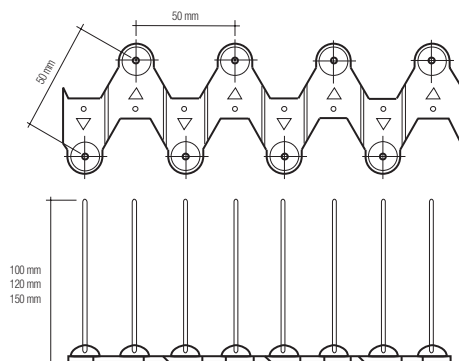

Caractéristiques

Données techniques

Emballage (cm)

41 x 31,5 x 21,5 / 4,0 kg
41 x 30,5 x 21,5 / 4,5 kg
41 x 30,5 x 21,5 / 4,5 kg
51,5 x 36,5 x 32 / 6,5 kg
51,5 x 36,5 x 32 / 7,0 kg
61 x 41 x 34,5 / 8,0 kg
70,5 x 51,5 x 32 / 9,5 kg
40 x 40 x 34 / 6,0 kg
45 x 36 x 45 / 6,0 kg

Réf.	Design	Cond.
EC0038	E1 PCB 100 mm	50 m linéaires
EC0039	E1 PCB 120 mm	50 m linéaires
EC0040	E1 PCB 150 mm	50 m linéaires
EC0036	E2 PCB 100 mm	50 m linéaires
EC0037	E2 PCB 120 mm	50 m linéaires
EC0041	E2 PCB 150 mm	50 m linéaires
EC0015	E4 PCB 85/115 mm	50 m linéaires
EC0009	E6100 PCB 85/100/120 mm	20 m linéaires
EC0010	E6200 PCB 85/100/120 mm	20 m linéaires
ECOCLIPS	ECOCLIPS	20 m linéaires

ECOPIC®

Une architecture sans pigeons

ECOPIC
Une Architecture sans pigeons

www.ecopic.com

ECOPIC
Une Architecture sans pigeons