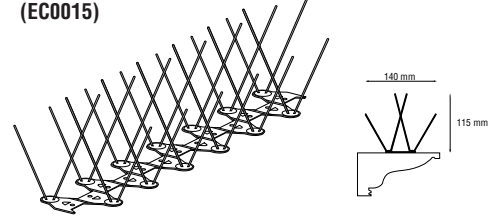

Réf.	Design	Cond.
EC0038	E1 PCB 100 mm	50 m linéaires
EC0039	E1 PCB 120 mm	50 m linéaires
EC0040	E1 PCB 150 mm	50 m linéaires
EC0036	E2 PCB 100 mm	50 m linéaires
EC0037	E2 PCB 120 mm	50 m linéaires
EC0041	E2 PCB 150 mm	50 m linéaires
EC0015	E4 PCB 85/115 mm	50 m linéaires
EC0009	E6100 PCB 85/100/120 mm	20 m linéaires
EC0010	E6200 PCB 85/100/120 mm	20 m linéaires
ECOCLIPS	ECOCLIPS	20 m linéaires

ECOPIC E1

Beschermdte breedte: van 3,5 tot 7,5 cm
Bescherming tegen: duiven (EC0038 - EC0039)
meeuwen (EC0040)

ECOPIC E4

Beschermdte breedte: van 14 tot 18 cm
Bescherming tegen: duiven en meeuwen (EC0015)

ECOPIC E2

Beschermdte breedte: van 6 tot 10 cm
Bescherming tegen: duiven (EC0036 - EC0037)

ECOPIC E6100

Beschermdte breedte: van 10 tot 15 cm
Bescherming tegen: meeuwen en grote zeemeeuwen (EC0009)

ECOPIC E6200

Beschermdte breedte: van 20 tot 25 cm
Bescherming tegen: meeuwen en grote zeemeeuwen (EC0010)