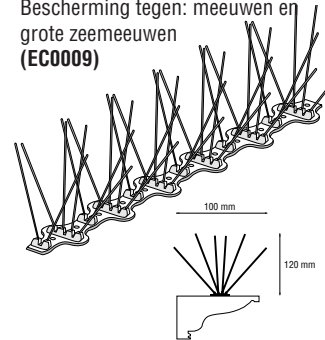

Réf.	Design	Cond.
EC0038	E1 PCB 100 mm	50 m linéaires
EC0039	E1 PCB 120 mm	50 m linéaires
EC0040	E1 PCB 150 mm	50 m linéaires
EC0036	E2 PCB 100 mm	50 m linéaires
EC0037	E2 PCB 120 mm	50 m linéaires
EC0041	E2 PCB 150 mm	50 m linéaires
EC0015	E4 PCB 85/115 mm	50 m linéaires
EC0009	E6100 PCB 85/100/120 mm	20 m linéaires
EC0010	E6200 PCB 85/100/120 mm	20 m linéaires
ECOCLIPS	ECOCLIPS	20 m linéaires

ECOPIC E1

Beschermdte breedte: van 3,5 tot 7,5 cm
Bescherming tegen: duiven (EC0038 - EC0039)
meeuwen (EC0040)

ECOPIC E4

Beschermdte breedte: van 14 tot 18 cm
Bescherming tegen: duiven en meeuwen (EC0015)

ECOPIC E2

Beschermdte breedte: van 6 tot 10 cm
Bescherming tegen: duiven (EC0036 - EC0037)

ECOPIC E6100

Beschermdte breedte: van 10 tot 15 cm
Bescherming tegen: meeuwen en grote zeemeeuwen (EC0009)

ECOPIC E6200

Beschermdte breedte: van 20 tot 25 cm
Bescherming tegen: meeuwen en grote zeemeeuwen (EC0010)