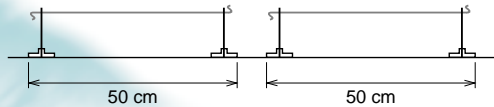

**Version double**

*La tige doit pouvoir tourner sur elle-même pour obtenir l'effet rolling*

**Version simple**

**Rapidité de pose**

**Efficace, sans risque de blessure**

Le système **CABLE BIRD®**, non électrique, permet une installation sur tous types de support et d'édifice. Discret, économique, sans entretien particulier, c'est le système idéal, dans le cadre d'une opération légère, pour les écoles, édifices, statues, musées, usines et notamment les appuis de fenêtre et corniches.

**Un résultat garanti**

Son principe est simple, l'oiseau qui vient se poser sur la zone traitée est gêné par la(les) tige(s). Celles-ci empêchent l'oiseau de se poser grâce à un effet Rolling (combiné avec l'effet ressort), tout en pivotant sur elles-mêmes. La combinaison des deux effets garantit le résultat.