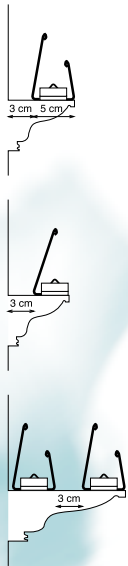

Version double

La tige doit pouvoir tourner sur elle-même pour obtenir l'effet rolling

Version simple

Rapidité de pose

Efficace, sans risque de blessure

Le système **CABLE BIRD®**, non électrique, permet une installation sur tous types de support et d'édifice. Discret, économique, sans entretien particulier, c'est le système idéal, dans le cadre d'une opération légère, pour les écoles, édifices, statues, musées, usines et notamment les appuis de fenêtre et corniches.

Un résultat garanti

Son principe est simple, l'oiseau qui vient se poser sur la zone traitée est gêné par la(les) tige(s). Celles-ci empêchent l'oiseau de se poser grâce à un effet Rolling (combiné avec l'effet ressort), tout en pivotant sur elles-mêmes. La combinaison des deux effets garantit le résultat.

Une pose facile, qui s'adapte à vos besoins

Le **CABLE BIRD®** se monte en un instant, se cloue, se visse, ou se colle au silicone neutre (adhérence 5,20 kg au cm²). Existe en 2 versions : **simple ou double**. Vous choisissez le type de protection adapté à la largeur de votre support.

Colle Selfixing SIL001