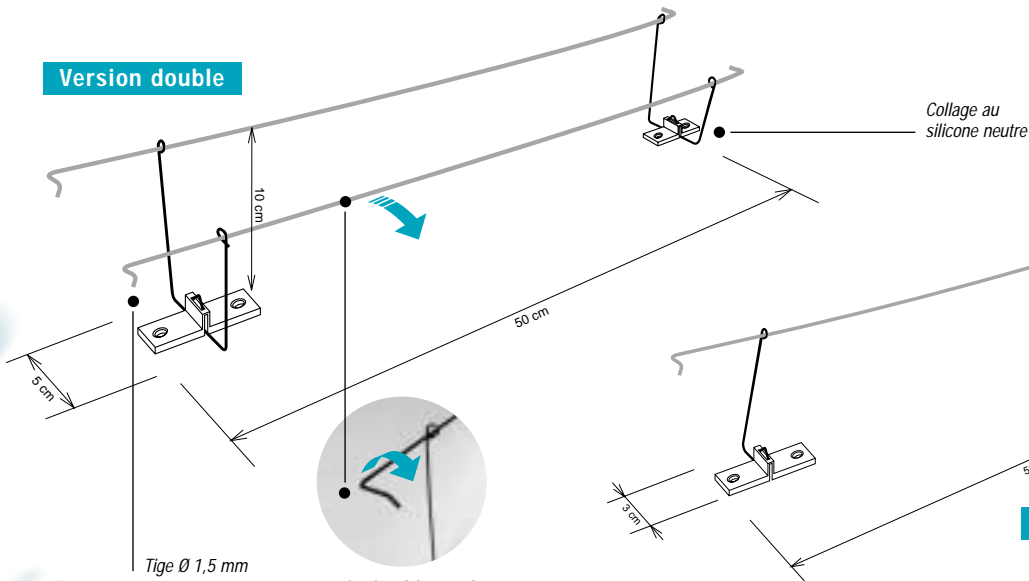

## Données techniques

Modèle	Lg. produits	Cond.	Réf.
CABLE BIRD simple	50 cm	50 m	CBD004
CABLE BIRD double	50 cm	50 m	CBD005

[www.cable-bird.com](http://www.cable-bird.com)

**Version double**

*La tige doit pouvoir tourner sur elle-même pour obtenir l'effet rolling*

**Version simple**

**Rapidité de pose**

**Efficace, sans risque de blessure**

Le système **CABLE BIRD®**, non électrique, permet une installation sur tous types de support et d'édifice. Discret, économique, sans entretien particulier, c'est le système idéal, dans le cadre d'une opération légère, pour les écoles, édifices, statues, musées, usines et notamment les appuis de fenêtre et corniches.

**Un résultat garanti**

Son principe est simple, l'oiseau qui vient se poser sur la zone traitée est gêné par la(les) tige(s). Celles-ci empêchent l'oiseau de se poser grâce à un effet Rolling (combiné avec l'effet ressort), tout en pivotant sur elles-mêmes. La combinaison des deux effets garantit le résultat.

**Une pose facile, qui s'adapte à vos besoins**

Le **CABLE BIRD®** se monte en un instant, se cloue, se visse, ou se colle au silicone neutre (adhérence 5,20 kg au cm<sup>2</sup>). Existe en 2 versions : **simple ou double**. Vous choisissez le type de protection adapté à la largeur de votre support.